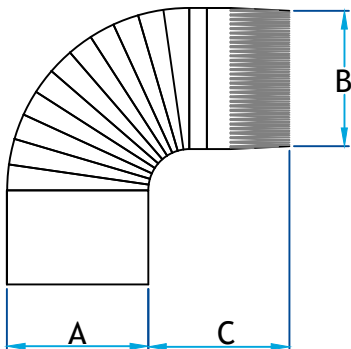

Description

Utilisé pour changer la direction de la circulation de l'air

Fabrication en acier prépeint noir 24G

Coude plissé 90°

Code Produit	Dimension			
	A	B	C	D
2131_5_N24	5	4 ⁷ / ₈	4 ¹ / ₈	8 ³ / ₄
2131_6_N24	6	5 ⁷ / ₈	3 ³ / ₈	9 ¹ / ₄
2131_7_N24	7	6 ⁷ / ₈	4 ³ / ₈	10 ³ / ₄
2131_8_N24	8	7 ⁷ / ₈	5 ¹ / ₂	13