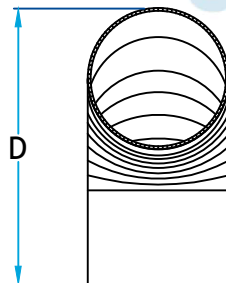

Description

Utilisé pour changer la direction de la circulation de l'air

Fabrication en acier prépeint noir 24G

Coude plissé 90°

Code Produit	Dimension			
	A	B	C	D
2131_5_N24	5	4 ⁷ / ₈	4 ¹ / ₈	8 ³ / ₄
2131_6_N24	6	5 ⁷ / ₈	3 ³ / ₈	9 ¹ / ₄
2131_7_N24	7	6 ⁷ / ₈	4 ³ / ₈	10 ³ / ₄
2131_8_N24	8	7 ⁷ / ₈	5 ¹ / ₂	13