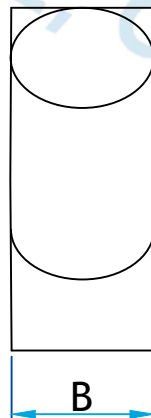

Description

Utilisé comme embranchement en 45° pour raccorder 2 tuyaux ronds en angle

Fabrication en acier inoxydable 26G

Branche avec plaque 45°

Code Produit	Dimension		
	A	B	C
1469P_4_I26	4	*	10
1469P_6_I26	6	*	12
1469P_8_I26	8	*	14
1469P_10_I26	10	*	16

*Spécifier le diamètre du tuyau sur lequel la branche doit s'adapter

Informations supplémentaires

Disponible en gauge supérieur, dimension personnalisé et autre métaux sur demande

Pour référence seulement