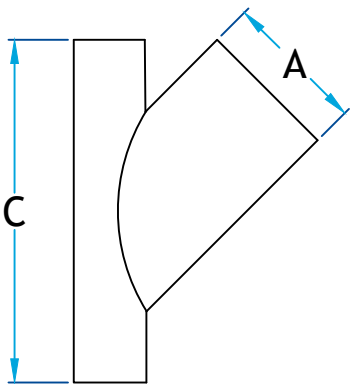

Description

Utilisé comme embranchement en 45° pour raccorder 2 tuyaux ronds en angle

Fabrication en acier inoxydable 26G

Branche avec plaque 45°

Code Produit	Dimension		
	A	B	C
1469P_4_I26	4	*	10
1469P_6_I26	6	*	12
1469P_8_I26	8	*	14
1469P_10_I26	10	*	16

*Spécifier le diamètre du tuyau sur lequel la branche doit s'adapter

Informations supplémentaires

Disponible en gauge supérieur, dimension personnalisé et autre métaux sur demande

Pour référence seulement