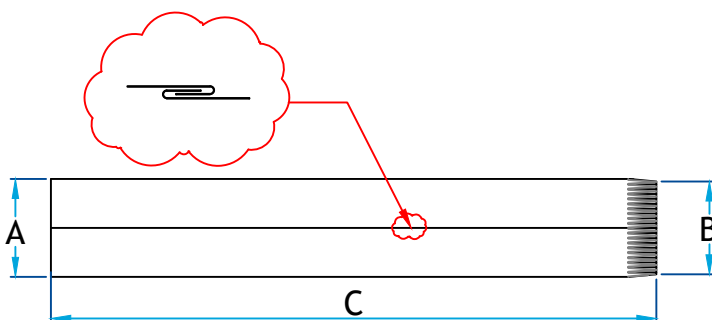

Description

Conduit circulaire utilisé pour la circulation d'air

Soudure en continu

Standard mâle/femelle

Fabrication en acier inoxydable 26G

Tuyau 48" - joint soudé

Code Produit	Dimension		
	A	B	C
1440_3_I26	3	2 ⁷ / ₈	48
1440_4_I26	4	3 ⁷ / ₈	48
1440_5_I26	5	4 ⁷ / ₈	48
1440_6_I26	6	5 ⁷ / ₈	48
1440_7_I26	7	6 ⁷ / ₈	48
1440_8_I26	8	7 ⁷ / ₈	48

JOINT SOUDÉ

Informations supplémentaires

Disponible en gauge supérieur, dimension personnalisé et autre métaux sur demande

Pour référence seulement

www.lmi-caf.com

325, Grande Caroline, Rougemont, QC J0L 1M0