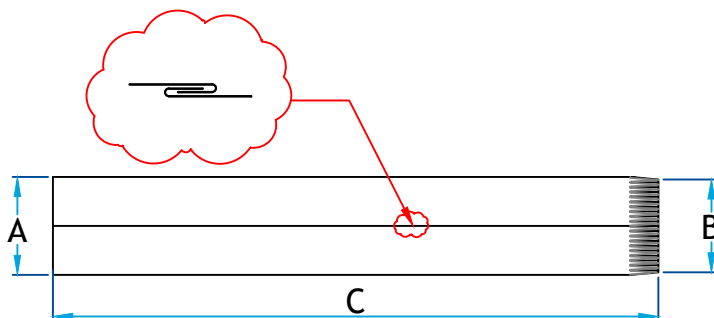

Description

Conduit circulaire utilisé pour la circulation d'air

Joint agrafé (Seam lock)

Standard mâle/femelle

Fabrication en acier inoxydable 26G

Tuyau 48" - joint agrafé

Code Produit	Dimension		
	A	B	C
1440_9_I26	9	8 ⁷ / ₈	48
1440_9_I24	9	8 ⁷ / ₈	48
1440_10_I26	10	9 ⁷ / ₈	48
1440_10_I24	10	9 ⁷ / ₈	48
1440_12_I26	12	11 ⁷ / ₈	48
1440_12_I24	12	11 ⁷ / ₈	48
1440_14_I26	14	13 ⁷ / ₈	48
1440_14_I24	14	13 ⁷ / ₈	48
1440_16_I26	16	15 ⁷ / ₈	48
1440_16_I24	16	15 ⁷ / ₈	48
1440_18_I24	18	17 ⁷ / ₈	48
1440_20_I24	20	19 ⁷ / ₈	48

JOINT SOUDÉ

Informations supplémentaires

Disponible en gauge supérieur, dimension personnalisé et autre métaux sur demande

Pour référence seulement

www.lmi-caf.com

325, Grande Caroline, Rougemont, QC J0L 1M0