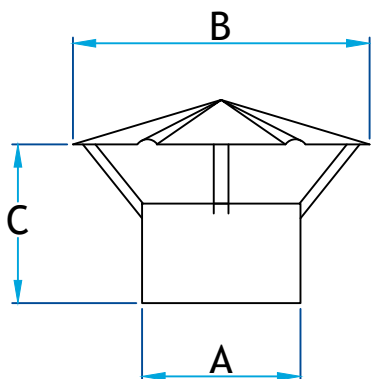

## Description

Chapeau de cheminée protège des précipitations et aide à contrôler les retours d'air

Fabrication en acier inoxydable 26G

### Chapeau de cheminée

Code Produit	Dimension		
	A	B	C
1433_3_I26	3	9	7 <sup>1</sup> / <sub>16</sub>
1433_4_I26	4	9	8 <sup>1</sup> / <sub>8</sub>
1433_5_I26	5	11	7 <sup>1</sup> / <sub>16</sub>
1433_6_I26	6	11	8 <sup>1</sup> / <sub>8</sub>
1433_7_I26	7	15	10
1433_8_I26	8	15	10
1433_10_I26	10	16	10
1433_12_I26	12	18	10
1433_14_I26	14	20	10