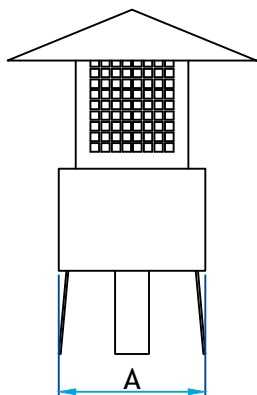

Description

Chapeau de cheminée rectangulaire protégé des précipitations et aide à contrôler les retours d'air

Ouverture de grillage ½" X ½"

Fabrication en acier inoxydable 26G

Pare-étincelles

Code Produit	Dimension					
	A	B	C	D	E	F
1432B_8x8_I26	8 5/8	8 5/8	14 5/8	14 5/8	8	6
1432B_8x10_I26	8 5/8	8 5/8	14 5/8	14 5/8	8	6
1432B_8x12_I26	8 5/8	8 5/8	14 5/8	14 5/8	8	6
1432B_8x16_I26	8 5/8	8 5/8	14 5/8	14 5/8	8	6
1432B_10x10_I26	10 5/8	10 5/8	16 5/8	16 5/8	8	6
1432B_12x12_I26	12 5/8	12 5/8	22 5/8	22 5/8	8	6