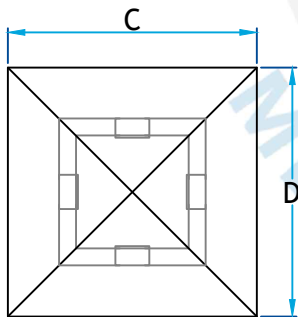

Description

Chapeau de cheminée rectangulaire protégé des précipitations et aide à contrôler les retours d'air

Ouverture de grillage ½" X ½"

Fabrication en acier inoxydable 26G

Pare-étincelles

Code Produit	Dimension					
	A	B	C	D	E	F
1432B_8x8_I26	8 5/8	8 5/8	14 5/8	14 5/8	8	6
1432B_8x10_I26	8 5/8	8 5/8	14 5/8	14 5/8	8	6
1432B_8x12_I26	8 5/8	8 5/8	14 5/8	14 5/8	8	6
1432B_8x16_I26	8 5/8	8 5/8	14 5/8	14 5/8	8	6
1432B_10x10_I26	10 5/8	10 5/8	16 5/8	16 5/8	8	6
1432B_12x12_I26	12 5/8	12 5/8	22 5/8	22 5/8	8	6