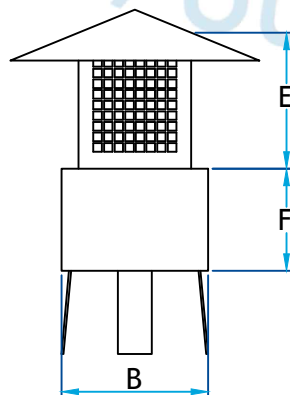

Description

Chapeau de cheminée rectangulaire protégé des précipitations et aide à contrôler les retours d'air

Ouverture de grillage ½" X ½"

Fabrication en acier inoxydable 26G

Pare-étincelles

Code Produit	Dimension					
	A	B	C	D	E	F
1432B_8x8_I26	8 5/8	8 5/8	14 5/8	14 5/8	8	6
1432B_8x10_I26	8 5/8	8 5/8	14 5/8	14 5/8	8	6
1432B_8x12_I26	8 5/8	8 5/8	14 5/8	14 5/8	8	6
1432B_8x16_I26	8 5/8	8 5/8	14 5/8	14 5/8	8	6
1432B_10x10_I26	10 5/8	10 5/8	16 5/8	16 5/8	8	6
1432B_12x12_I26	12 5/8	12 5/8	22 5/8	22 5/8	8	6

Informations supplémentaires

Disponible en gauge supérieur, dimension personnalisé et autre métaux sur demande

Pour référence seulement

www.lmi-caf.com

325, Grande Caroline, Rougemont, QC J0L 1M0

Montréal: 514-878-9675 | Rougemont: 450-469-4935 | Fax: 450-469-4786