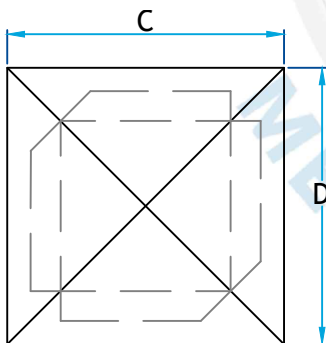

## Description

Chapeau de cheminée rectangulaire protégé des précipitations et aide à contrôler les retours d'air

Ouverture de grillage ½" X ½"

Fabrication en acier inoxydable 26G

### Pare-étincelles

Code Produit	Dimension				
	A	B	C	D	E
1432A_8x8_I26	7 ¾	7 ¾	14	14	14
1432A_8x10_I26	7 ¾	7 ¾	14	16	14
1432A_8x12_I26	7 ¾	7 ¾	14	18	14
1432A_8x16_I26	7 ¾	7 ¾	14	22	14
1432A_10x10_I26	9 ¾	9 ¾	16	16	14
1432A_12x12_I26	11 ¾	11 ¾	16	18	14