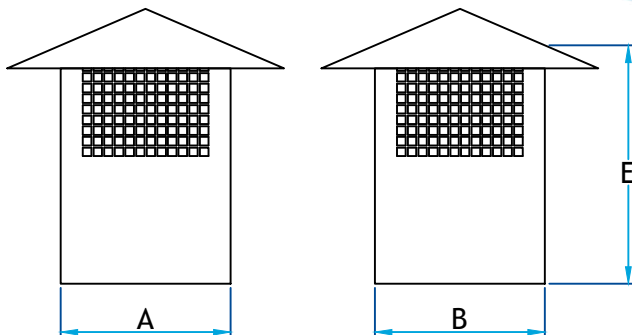

## Description

Chapeau de cheminée rectangulaire protégé des précipitations et aide à contrôler les retours d'air

Ouverture de grillage ½" X ½"

Fabrication en acier inoxydable 26G

### Pare-étincelles

Code Produit	Dimension				
	A	B	C	D	E
1432A_8x8_I26	7 ¾	7 ¾	14	14	14
1432A_8x10_I26	7 ¾	7 ¾	14	16	14
1432A_8x12_I26	7 ¾	7 ¾	14	18	14
1432A_8x16_I26	7 ¾	7 ¾	14	22	14
1432A_10x10_I26	9 ¾	9 ¾	16	16	14
1432A_12x12_I26	11 ¾	11 ¾	16	18	14