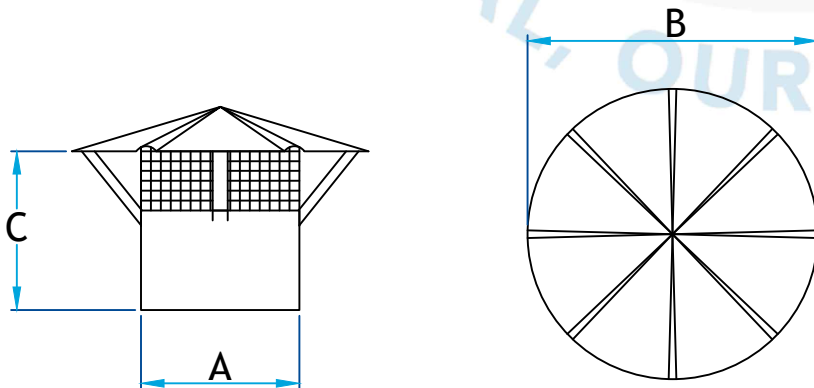

Description

Chapeau de cheminée protège des précipitations et aide à contrôler les retours d'air

Muni d'un grillage ¼" X ¼"

Fabrication en acier inoxydable 26G

Pare-étincelles

Code Produit	Dimension		
	A	B	C
1432_3_I26	3	9	7 1/16
1432_4_I26	4	9	8 1/8
1432_5_I26	5	11	7 1/16
1432_6_I26	6	11	8 1/8
1432_7_I26	7	15	10
1432_8_I26	8	15	10
1432_10_I26	10	16	10
1432_12_I26	12	18	10
1432_14_I26	14	20	10