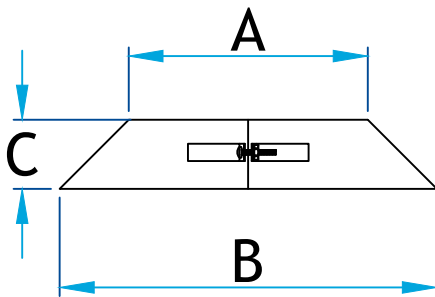

Description

Collet de cheminée utilisé pour s'adapter aux différents solins de toit et fournir une protection supplémentaire contre la neige et la pluie

Fabrication en acier inoxydable 26G

Collet de cheminée

| Code Produit | Dimension | | |
|-----------------|-----------|----|---|
| | A | B | C |
| 1419_4_I26 | 4 | 8 | 2 |
| 1419_6_I26 | 6 | 10 | 2 |
| 1419_8_I26 | 8 | 12 | 2 |
| 1419_10_I26 | 10 | 14 | 2 |
| 1419_12_I26 | 12 | 16 | 2 |
| 1419_14_I26 | 14 | 18 | 2 |
| 1419_16_I26 | 16 | 20 | 2 |
| 1419_18_I26 | 18 | 22 | 2 |
| 1419_20_I26 | 20 | 24 | 2 |