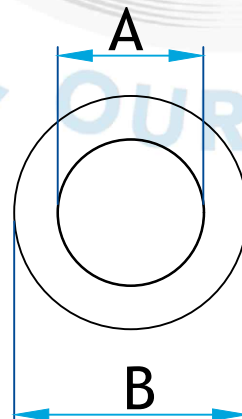

Description

Collet de cheminée utilisé pour s'adapter aux différents solins de toit et fournir une protection supplémentaire contre la neige et la pluie

Fabrication en acier inoxydable 26G

Collet de cheminée

| Code Produit | Dimension | | |
|-----------------|-----------|----|---|
| | A | B | C |
| 1419_4_I26 | 4 | 8 | 2 |
| 1419_6_I26 | 6 | 10 | 2 |
| 1419_8_I26 | 8 | 12 | 2 |
| 1419_10_I26 | 10 | 14 | 2 |
| 1419_12_I26 | 12 | 16 | 2 |
| 1419_14_I26 | 14 | 18 | 2 |
| 1419_16_I26 | 16 | 20 | 2 |
| 1419_18_I26 | 18 | 22 | 2 |
| 1419_20_I26 | 20 | 24 | 2 |