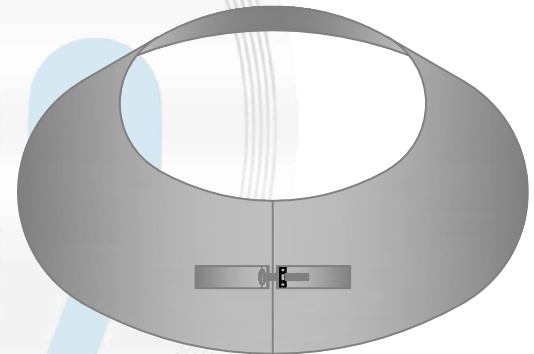

Description

Collet de cheminée utilisé pour s'adapter aux différents solins de toit et fournir une protection supplémentaire contre la neige et la pluie

Fabrication en acier inoxydable 26G

Collet de cheminée

| Code Produit | Dimension | | |
|-----------------|-----------|----|---|
| | A | B | C |
| 1419_4_I26 | 4 | 8 | 2 |
| 1419_6_I26 | 6 | 10 | 2 |
| 1419_8_I26 | 8 | 12 | 2 |
| 1419_10_I26 | 10 | 14 | 2 |
| 1419_12_I26 | 12 | 16 | 2 |
| 1419_14_I26 | 14 | 18 | 2 |
| 1419_16_I26 | 16 | 20 | 2 |
| 1419_18_I26 | 18 | 22 | 2 |
| 1419_20_I26 | 20 | 24 | 2 |