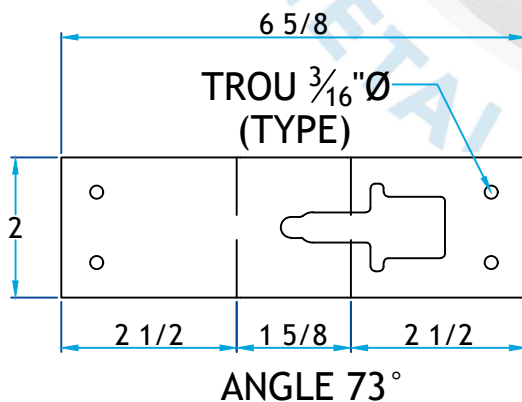

Description

Le support à tige filetée (tige non-incluse) est utilisé pour fixer un conduit sur une poutre

Support à tige filleté

**Code
Produit**

Dimension

100R_.25/.375_G20

Voir dimension au plan

Informations supplémentaires