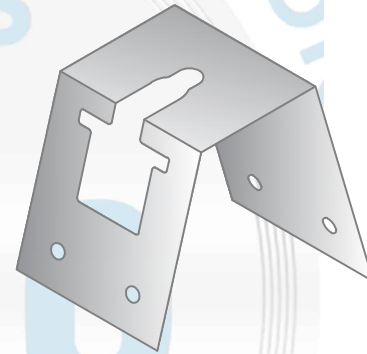

Description

Le support à tige filetée (tige non-incluse) est utilisé pour fixer un conduit sur une poutre

Support à tige filleté

**Code
Produit**

Dimension

100R_.25/.375_G20

Voir dimension au plan

Informations supplémentaires